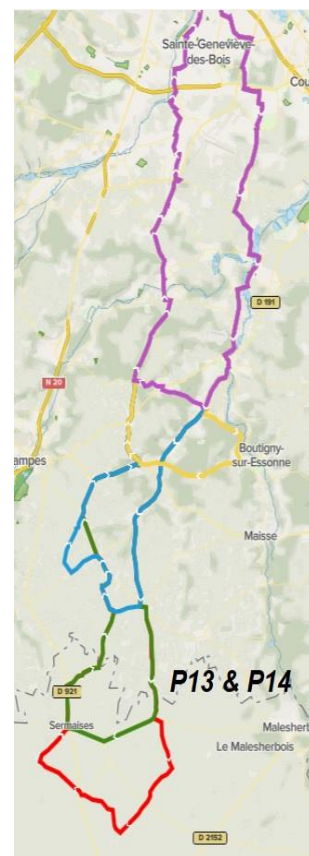

Exemple des 5 parcours (ci-dessous P13 & 14)