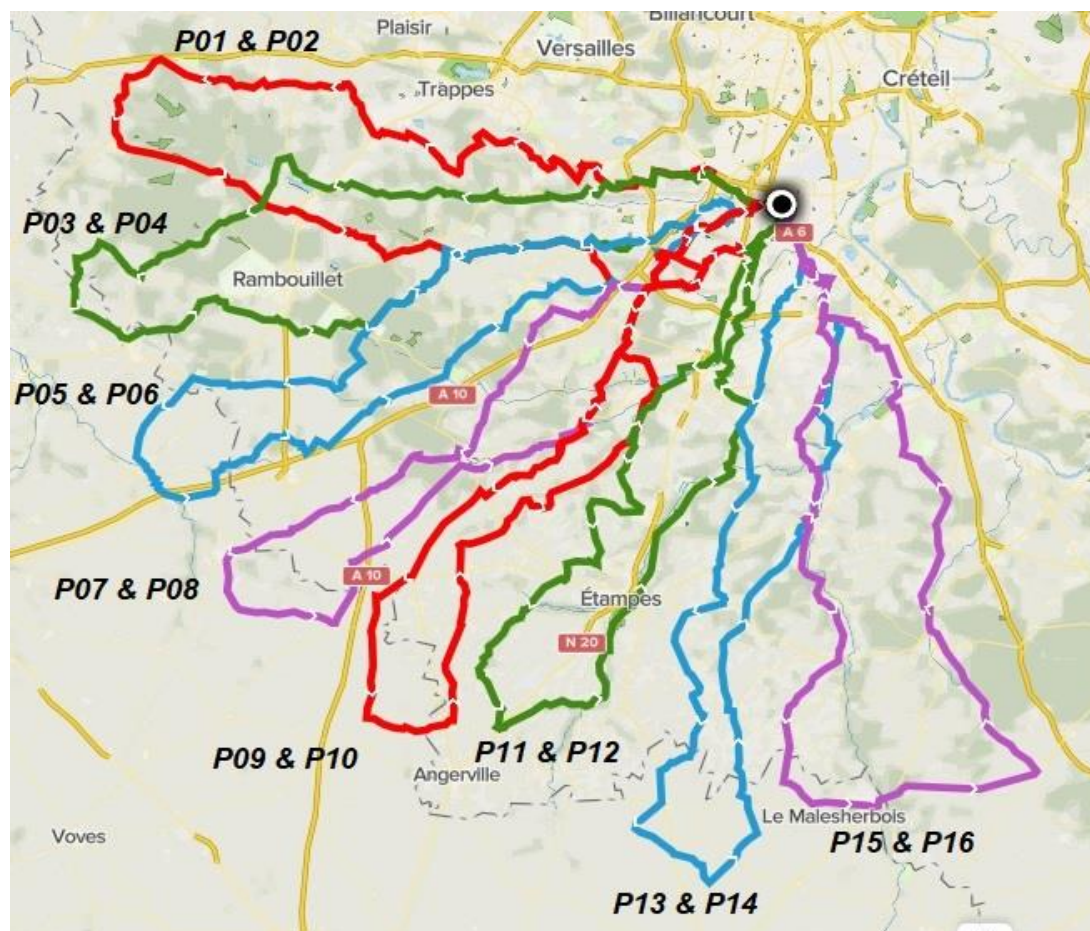

Liste	P01	P02	P03	P04
110-140	P01 134km gambais	P02 132km gambais	P03 132km eperon	P04 134km eperon
110-140	P01 122km gambaiseul	P02 120km gambaiseuil	P03 115km bechereau	P04 117km bechereau
110-90	P01 108km les breviaires	P02 108km st remy l'honore	P03 107km gazeran	P04 110km gazeran
90-70	P01 92km auffargis	P02 95km les essarts	P03 96km vieille eglise	P04 96km vieille eglise
90-70	P01 77km dampierre	P02 78km dampierre	P03 77km senlisse	P04 77km senlisse
Liste	P05	P06	P07	P08
110-140	P05 130km gallardon	P06 131km gallardon	P07 127km auneau	P08 127km auneau
110-140	P05 113km haute maison	P06 115km haute maison	P07 114km orsonville	P08 114km orsonville
110-90	P05 99km baudicourt	P06 100km baudicourt	P07 102km obville	P08 102km obville
90-70	P05 83km St arnould	P06 84km St arnould	P07 94km st martin breth	P08 94km st martin breth
90-70	P05 74km bullion	P06 75km bullion	P07 80km dourdan	P08 81km dourdan
Liste	P09	P10	P11	P12
110-140	P09 130km gommerville	P10 130km gommerville	P11 131km angerville	P12 132km angerville
110-140	P09 119km oysonville	P10 119km oysonville	P11 120km monnerville	P12 122km monnerville
110-90	P09 109km st escobille	P10 109km st escobille	P11 101km chalo st mars	P12 100km chalo st mars
90-70	P09 92km richarville	P10 92km richarville	P11 85km brieres scelles	P12 84km brieres scelles
90-70	P09 78km venant	P10 78km venant	P11 75km etrechy	P12 75km etrechy
Liste	P13	P14	P15	P16
110-140	P13 132km engenville	P14 133km engenville	P15 131km malesherbes	P16 132km malesherbes
110-140	P13 119km sermaises	P14 120km sermaises	P15 117km nanteau/essonne	P16 122km nanteau/essonne
110-90	P13 103km roinvilliers	P14 104km roinvilliers	P15 104km tousson	P16 106km tousson
90-70	P13 85km vayres essonne	P14 85km vayres essonnes	P15 86km boutigny/essonne	P16 87km boutigny/essonne
90-70	P13 72km boissy cutte	P14 73km boissy cutté	P15 75km la ferté alais	P16 76km la ferté alais